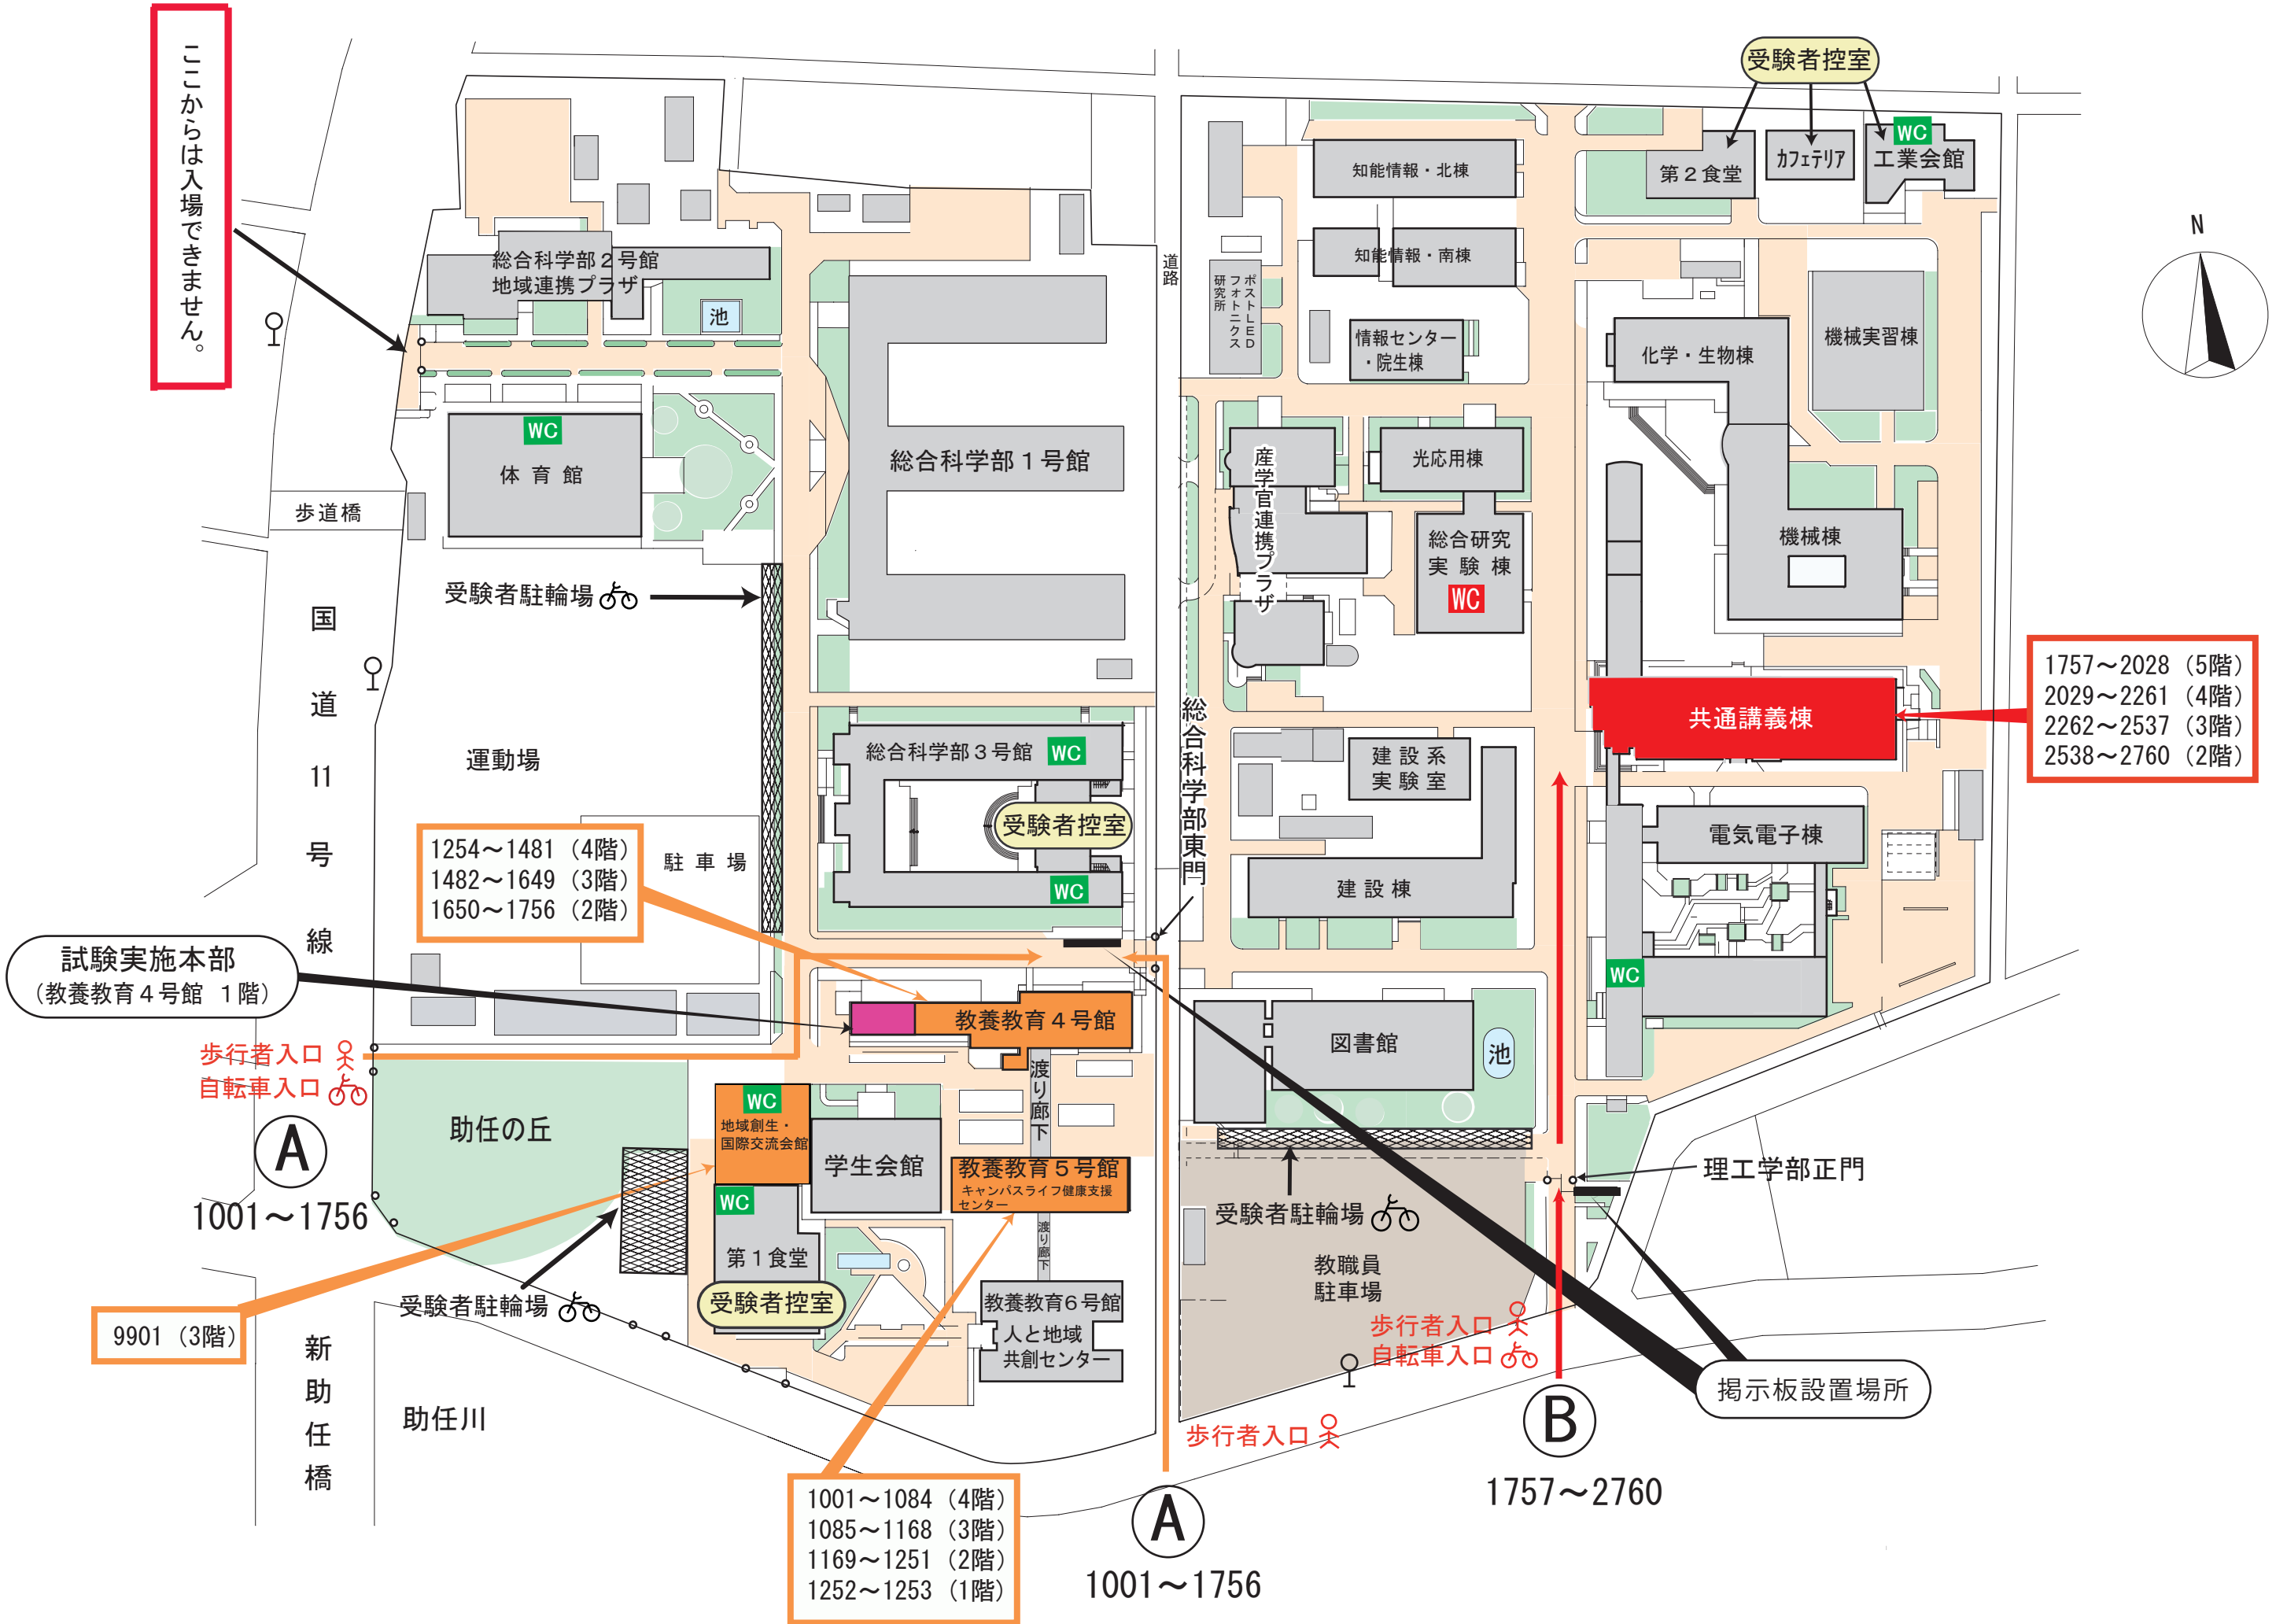

令和2年度 大学入試センター試験 徳島大学試験場案内図

ここからは入場できません。

1757~2028 (5階)
2029~2261 (4階)
2262~2537 (3階)
2538~2760 (2階)

1254~1481 (4階)
1482~1649 (3階)
1650~1756 (2階)

9901 (3階)

1001~1084 (4階)
1085~1168 (3階)
1169~1251 (2階)
1252~1253 (1階)

試験実施本部
(教養教育4号館 1階)

歩行者入口
自転車入口

1001~1756

新助任橋

A

1001~1756

B

1757~2760

掲示板設置場所